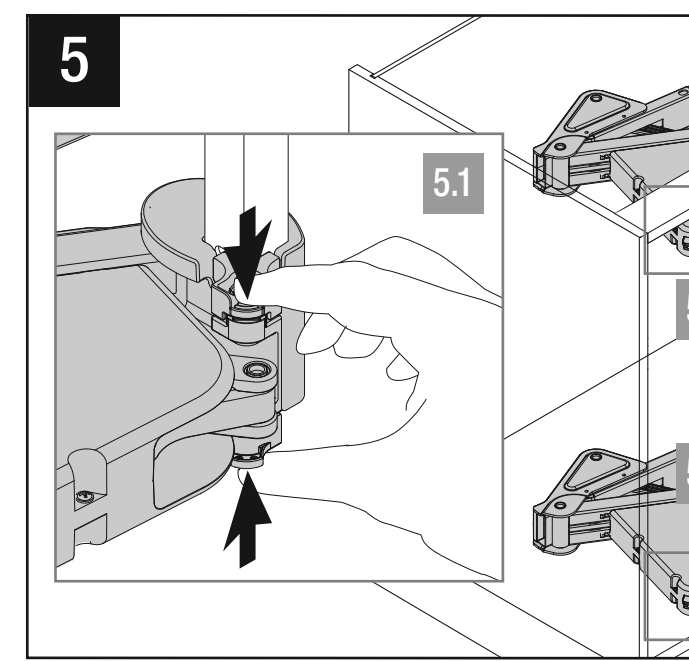

A	B min.	C
400	800	min. 361
450	900	min. 411
500	1000	min. 461
600	1000	min. 561

VAUTH SAGEL
QUALITY
MADE IN GERMANY

A	B min.	C
400	800	min. 361
450	900	min. 411
500	1000	min. 461
600	1000	min. 561

44011414_00