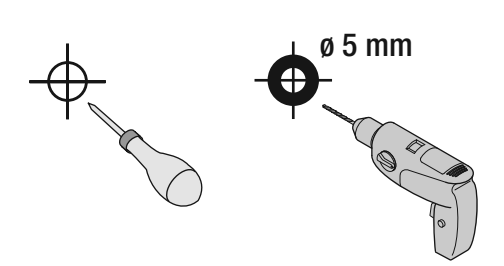

A	B min.	C
400	800	min. 361
450	900	min. 411
500	1000	min. 461
600	1000	min. 561

VAUTH SAGEL
QUALITY
MADE IN GERMANY

A	B min.	C
400	800	min. 361
450	900	min. 411
500	1000	min. 461
600	1000	min. 561

44011414_00