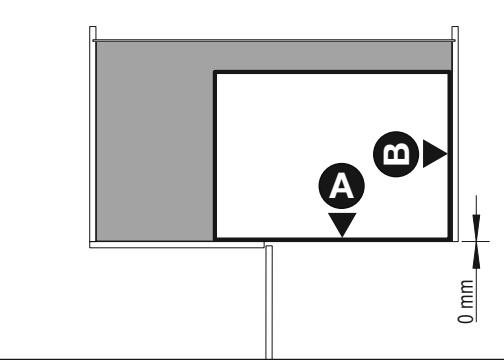

A	B min.	C
400	800	min. 361
450	900	min. 411
500	1000	min. 461
600	1000	min. 561

VAUTH SAGEL
QUALITY
MADE IN GERMANY

A	B min.	C
400	800	min. 361
450	900	min. 411
500	1000	min. 461
600	1000	min. 561

44011414_00

A	400	450	500	600
B	424	474	524	624

A	400	450	500	600
B	411	461	511	611

A