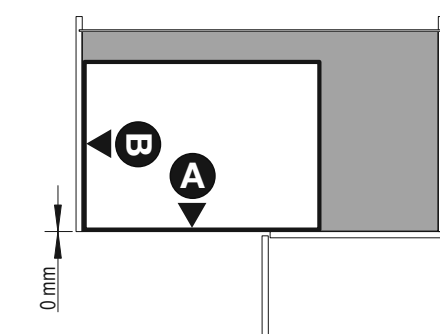

A	B min.	C
400	800	min. 361
450	900	min. 411
500	1000	min. 461
600	1000	min. 561

VAUTH SAGEL
QUALITY
MADE IN GERMANY

A	B min.	C
400	800	min. 361
450	900	min. 411
500	1000	min. 461
600	1000	min. 561

44011414_00

A	400	450	500	600
B	424	474	524	624

A	400	450	500	600
B	411	461	511	611

A