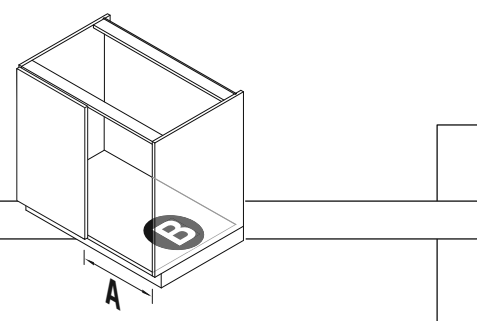

A	B min.	C
400	800	min. 361
450	900	min. 411
500	1000	min. 461
600	1000	min. 561

VAUTH SAGEL
QUALITY
MADE IN GERMANY

A	B min.	C
400	800	min. 361
450	900	min. 411
500	1000	min. 461
600	1000	min. 561

44011414_00