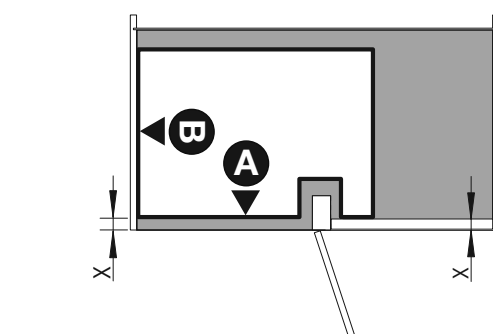

A	B min.	C
400	800	min. 361
450	900	min. 411
500	1000	min. 461
600	1000	min. 561

VAUTH SAGEL
QUALITY
MADE IN GERMANY

A	B min.	C
400	800	min. 361
450	900	min. 411
500	1000	min. 461
600	1000	min. 561

44011414_00

A	400	450	500	600
B	424	474	524	624

A	400	450	500	600
B	411	461	511	611

A