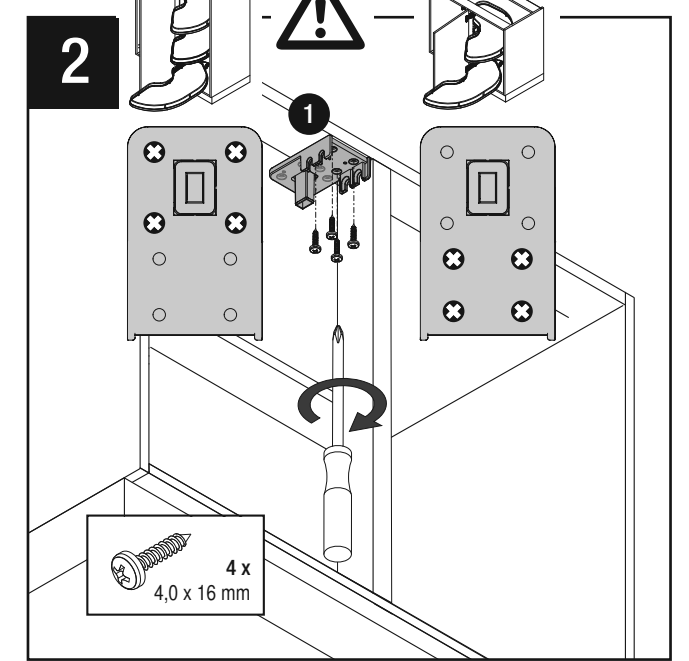

A	B min.	C
400	800	min. 361
450	900	min. 411
500	1000	min. 461
600	1000	min. 561

VAUTH SAGEL
QUALITY
MADE IN GERMANY

A	B min.	C
400	800	min. 361
450	900	min. 411
500	1000	min. 461
600	1000	min. 561

44011414_00

A	400	450	500	600
B	424	474	524	624

A	400	450	500	600
B	411	461	511	611

A