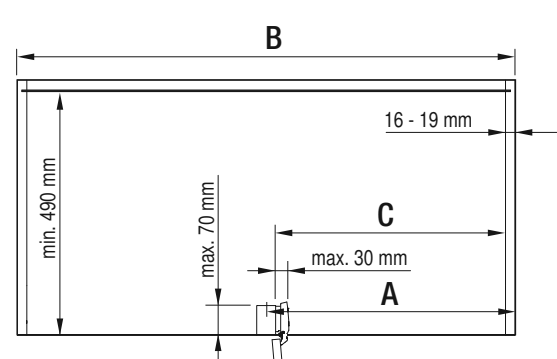

A	B min.	C
400	800	min. 361
450	900	min. 411
500	1000	min. 461
600	1000	min. 561

VAUTH SAGEL
QUALITY
MADE IN GERMANY

A	B min.	C
400	800	min. 361
450	900	min. 411
500	1000	min. 461
600	1000	min. 561

44011414_00

A	400	450	500	600
B	424	474	524	624

A	400	450	500	600
B	411	461	511	611

A