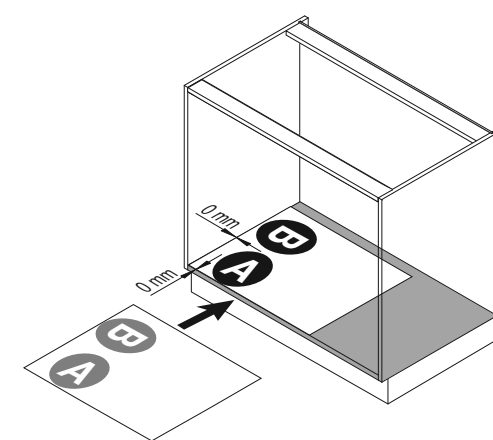

A	B min.	C
400	800	min. 361
450	900	min. 411
500	1000	min. 461
600	1000	min. 561

VAUTH SAGEL
QUALITY
MADE IN GERMANY

A	B min.	C
400	800	min. 361
450	900	min. 411
500	1000	min. 461
600	1000	min. 561

44011414_00

A	400	450	500	600
B	424	474	524	624

A	400	450	500	600
B	411	461	511	611

A