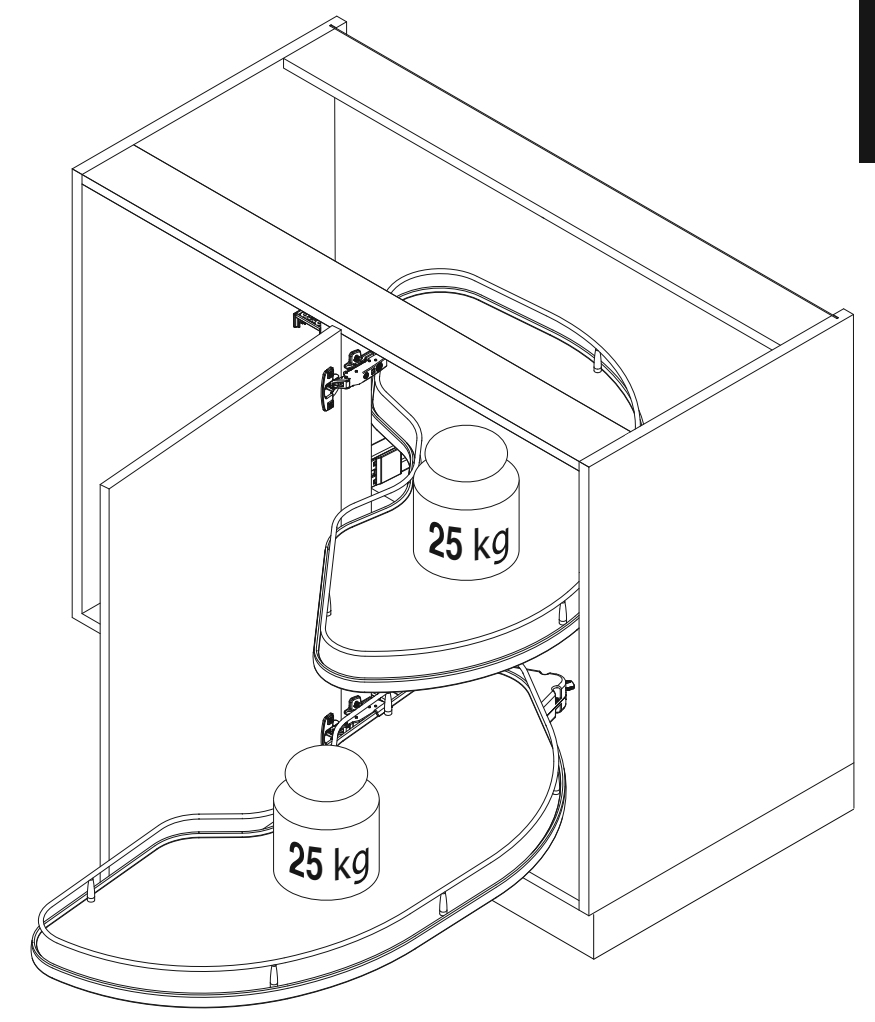

A	B min.	C
400	800	min. 361
450	900	min. 411
500	1000	min. 461
600	1000	min. 561

VAUTH SAGEL
QUALITY
MADE IN GERMANY

A	B min.	C
400	800	min. 361
450	900	min. 411
500	1000	min. 461
600	1000	min. 561

44011414_00

A	400	450	500	600
B	424	474	524	624

A	400	450	500	600
B	411	461	511	611

A