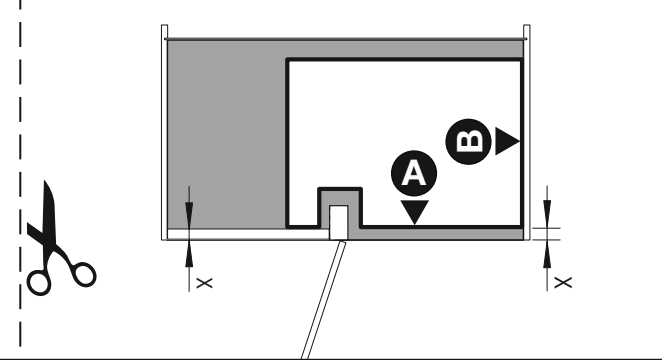

A	B min.	C
400	800	min. 361
450	900	min. 411
500	1000	min. 461
600	1000	min. 561

VAUTH SAGEL
QUALITY
MADE IN GERMANY

A	B min.	C
400	800	min. 361
450	900	min. 411
500	1000	min. 461
600	1000	min. 561

44011414_00

A	400	450	500	600
B	424	474	524	624

A	400	450	500	600
B	411	461	511	611

A