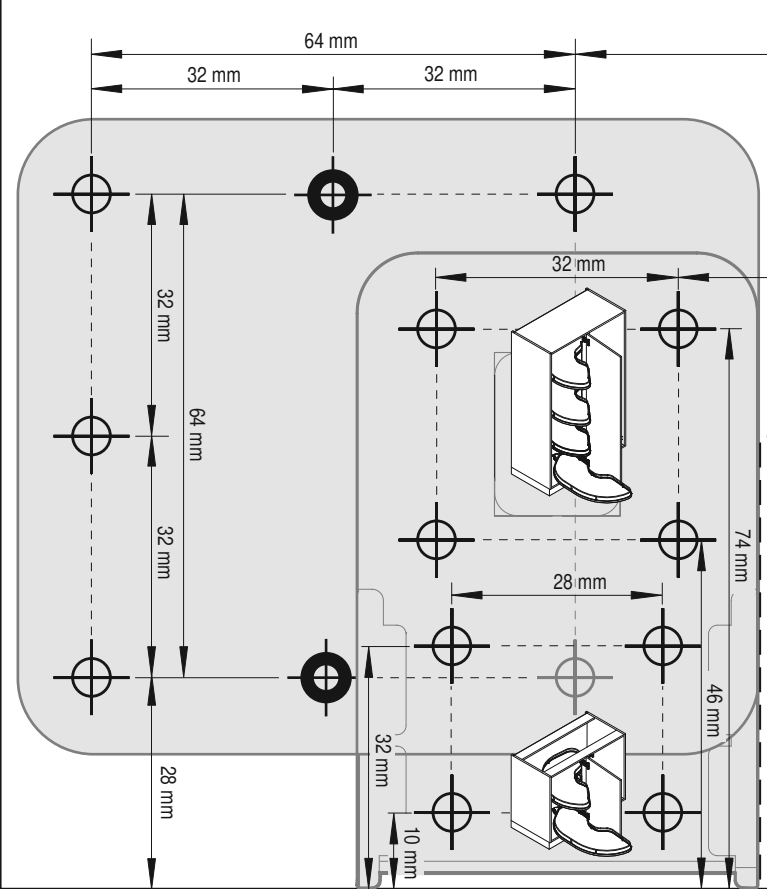

A	B min.	C
400	800	min. 361
450	900	min. 411
500	1000	min. 461
600	1000	min. 561

VAUTH SAGEL
QUALITY
MADE IN GERMANY

A	B min.	C
400	800	min. 361
450	900	min. 411
500	1000	min. 461
600	1000	min. 561

44011414_00

A	400	450	500	600
B	424	474	524	624

A	400	450	500	600
B	411	461	511	611

A