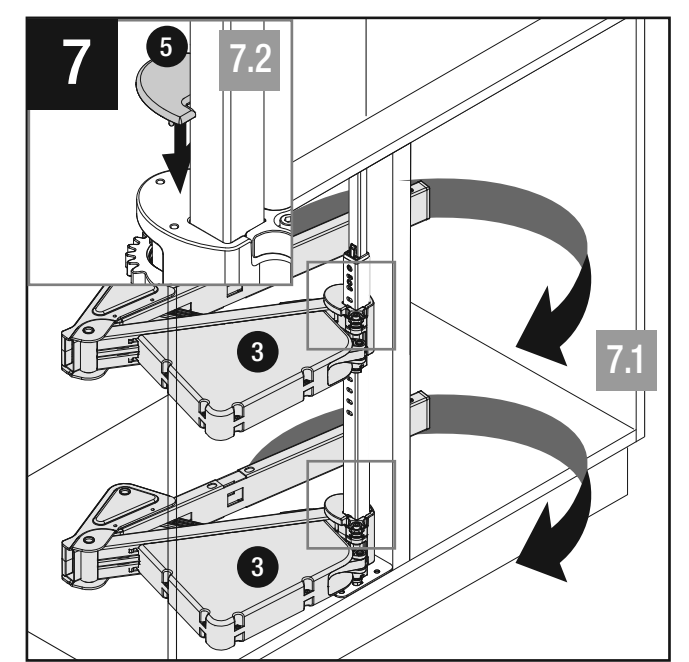

A	B min.	C
400	800	min. 361
450	900	min. 411
500	1000	min. 461
600	1000	min. 561

VAUTH SAGEL
QUALITY
MADE IN GERMANY

A	B min.	C
400	800	min. 361
450	900	min. 411
500	1000	min. 461
600	1000	min. 561

44011414_00

A	400	450	500	600
B	424	474	524	624

A	400	450	500	600
B	411	461	511	611

A