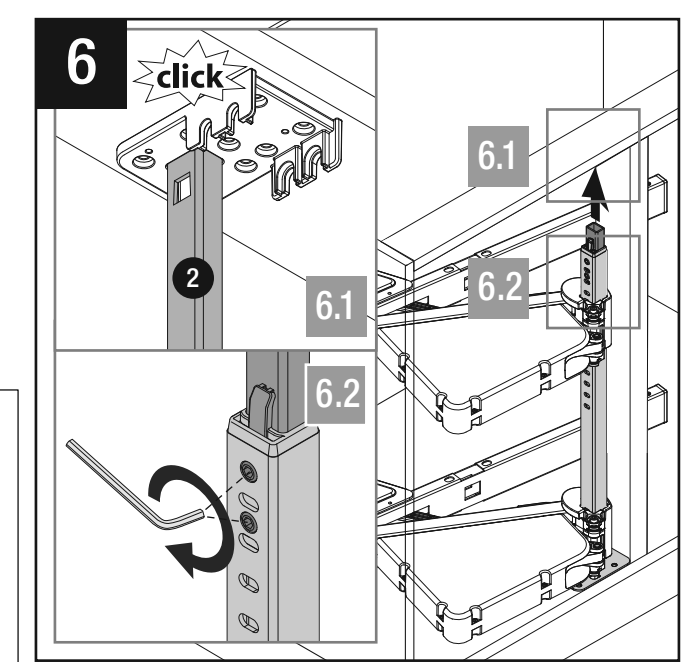

A	B min.	C
400	800	min. 361
450	900	min. 411
500	1000	min. 461
600	1000	min. 561

VAUTH SAGEL
QUALITY
MADE IN GERMANY

A	B min.	C
400	800	min. 361
450	900	min. 411
500	1000	min. 461
600	1000	min. 561

44011414_00

A	400	450	500	600
B	424	474	524	624

A	400	450	500	600
B	411	461	511	611

A