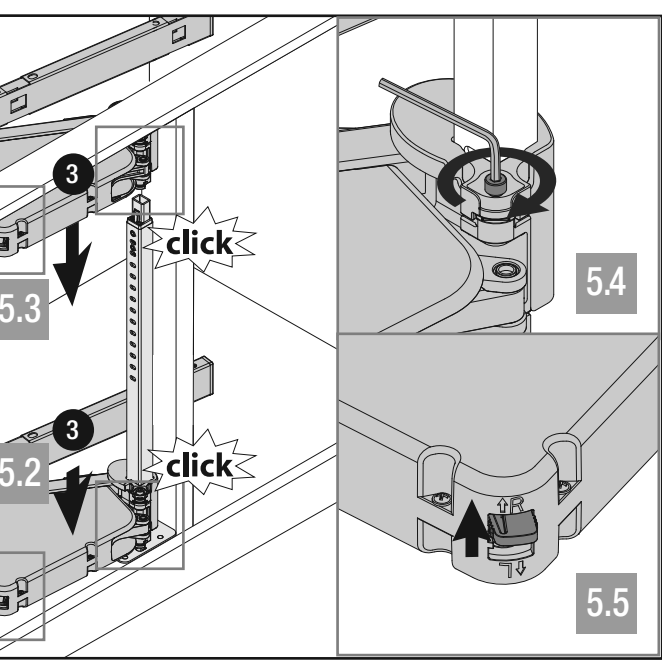

A	B min.	C
400	800	min. 361
450	900	min. 411
500	1000	min. 461
600	1000	min. 561

VAUTH SAGEL
QUALITY
MADE IN GERMANY

A	B min.	C
400	800	min. 361
450	900	min. 411
500	1000	min. 461
600	1000	min. 561

44011414_00

A	400	450	500	600
B	424	474	524	624

A	400	450	500	600
B	411	461	511	611

A