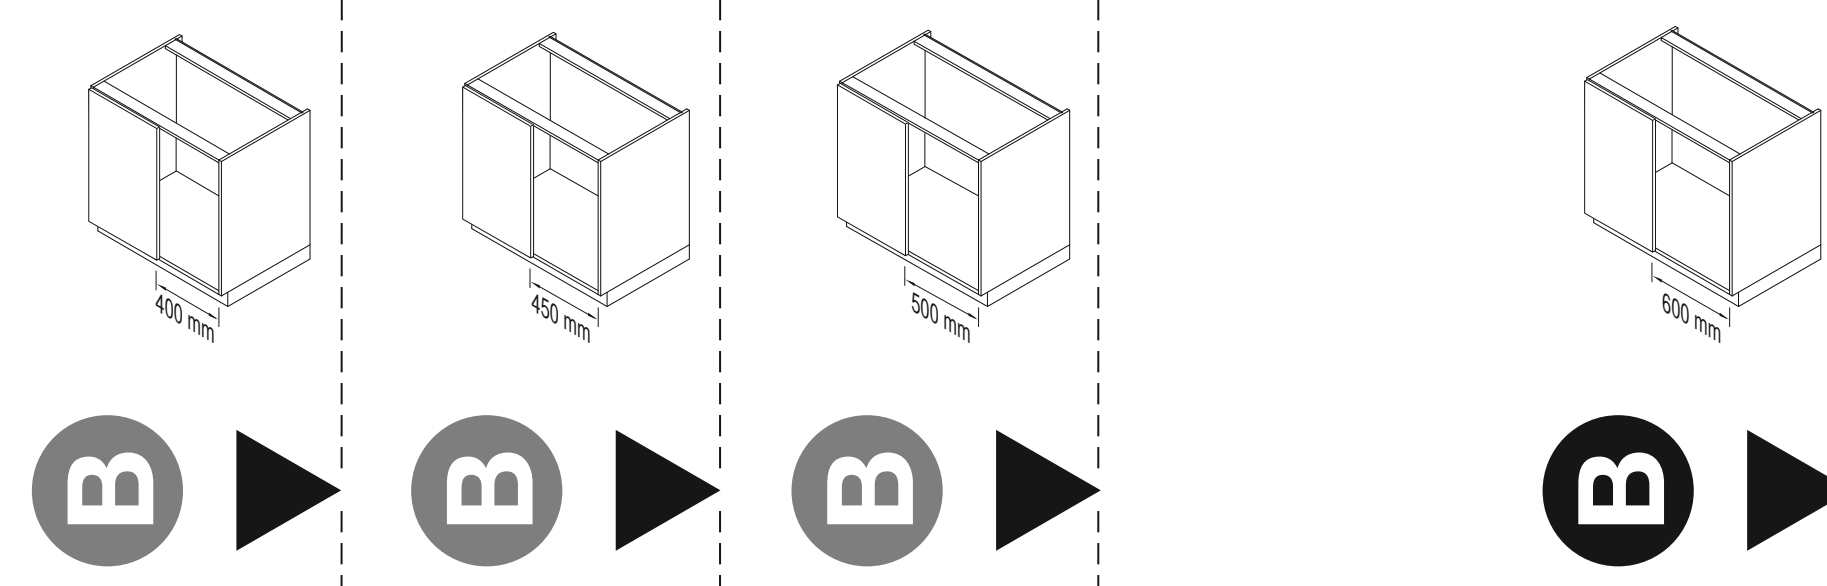

A	B min.	C
400	800	min. 361
450	900	min. 411
500	1000	min. 461
600	1000	min. 561

VAUTH SAGEL
QUALITY
MADE IN GERMANY

A	B min.	C
400	800	min. 361
450	900	min. 411
500	1000	min. 461
600	1000	min. 561

44011414_00

A	400	450	500	600
B	424	474	524	624

A	400	450	500	600
B	411	461	511	611

A