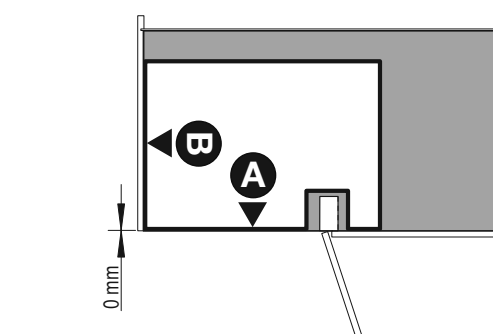

A	B min.	C
400	800	min. 361
450	900	min. 411
500	1000	min. 461
600	1000	min. 561

VAUTH SAGEL
QUALITY
MADE IN GERMANY

A	B min.	C
400	800	min. 361
450	900	min. 411
500	1000	min. 461
600	1000	min. 561

44011414_00

A	400	450	500	600
B	424	474	524	624

A	400	450	500	600
B	411	461	511	611

A