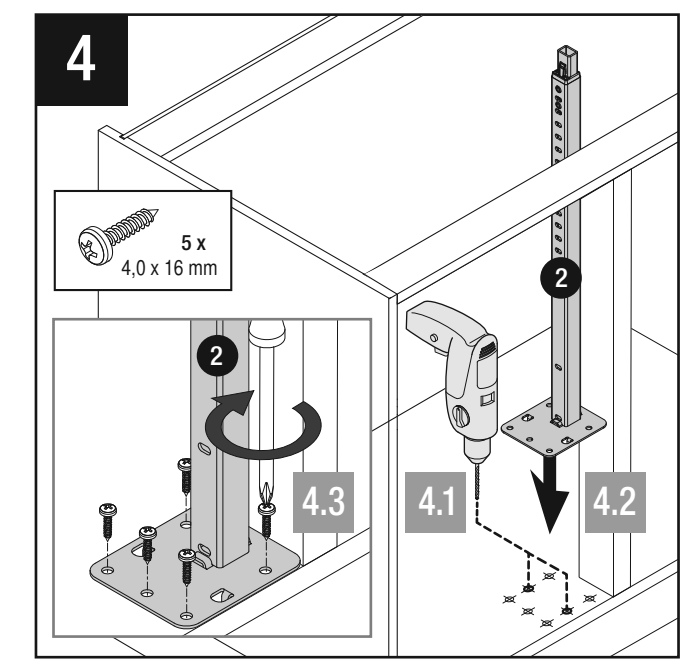

A	B min.	C
400	800	min. 361
450	900	min. 411
500	1000	min. 461
600	1000	min. 561

VAUTH SAGEL
QUALITY
MADE IN GERMANY

A	B min.	C
400	800	min. 361
450	900	min. 411
500	1000	min. 461
600	1000	min. 561

44011414_00

A	400	450	500	600
B	424	474	524	624

A	400	450	500	600
B	411	461	511	611

A