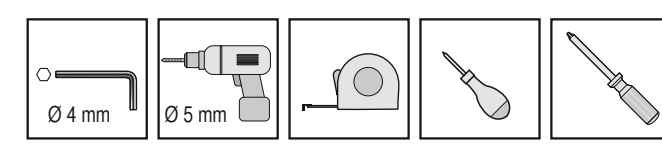

A	B min.	C
400	800	min. 361
450	900	min. 411
500	1000	min. 461
600	1000	min. 561

VAUTH SAGEL
QUALITY
MADE IN GERMANY

A	B min.	C
400	800	min. 361
450	900	min. 411
500	1000	min. 461
600	1000	min. 561

44011414_00