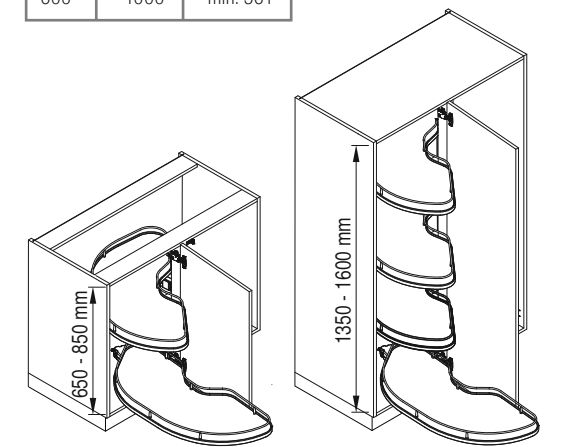

A	B min.	C
400	800	min. 361
450	900	min. 411
500	1000	min. 461
600	1000	min. 561

VAUTH SAGEL
QUALITY
MADE IN GERMANY

A	B min.	C
400	800	min. 361
450	900	min. 411
500	1000	min. 461
600	1000	min. 561

44011414_00

A	400	450	500	600
B	424	474	524	624

A	400	450	500	600
B	411	461	511	611

A