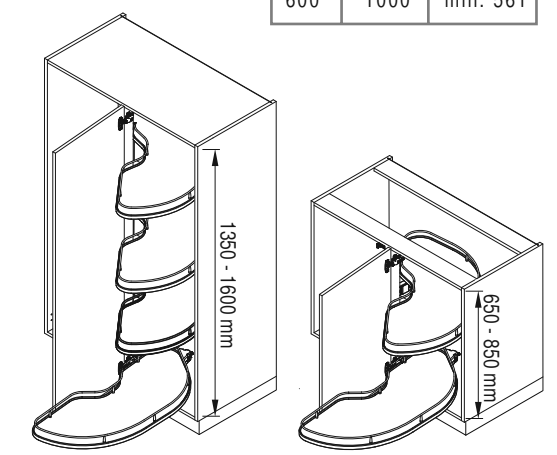

A	B min.	C
400	800	min. 361
450	900	min. 411
500	1000	min. 461
600	1000	min. 561

VAUTH SAGEL
QUALITY
MADE IN GERMANY

A	B min.	C
400	800	min. 361
450	900	min. 411
500	1000	min. 461
600	1000	min. 561

44011414_00

A	400	450	500	600
B	424	474	524	624

A	400	450	500	600
B	411	461	511	611

A