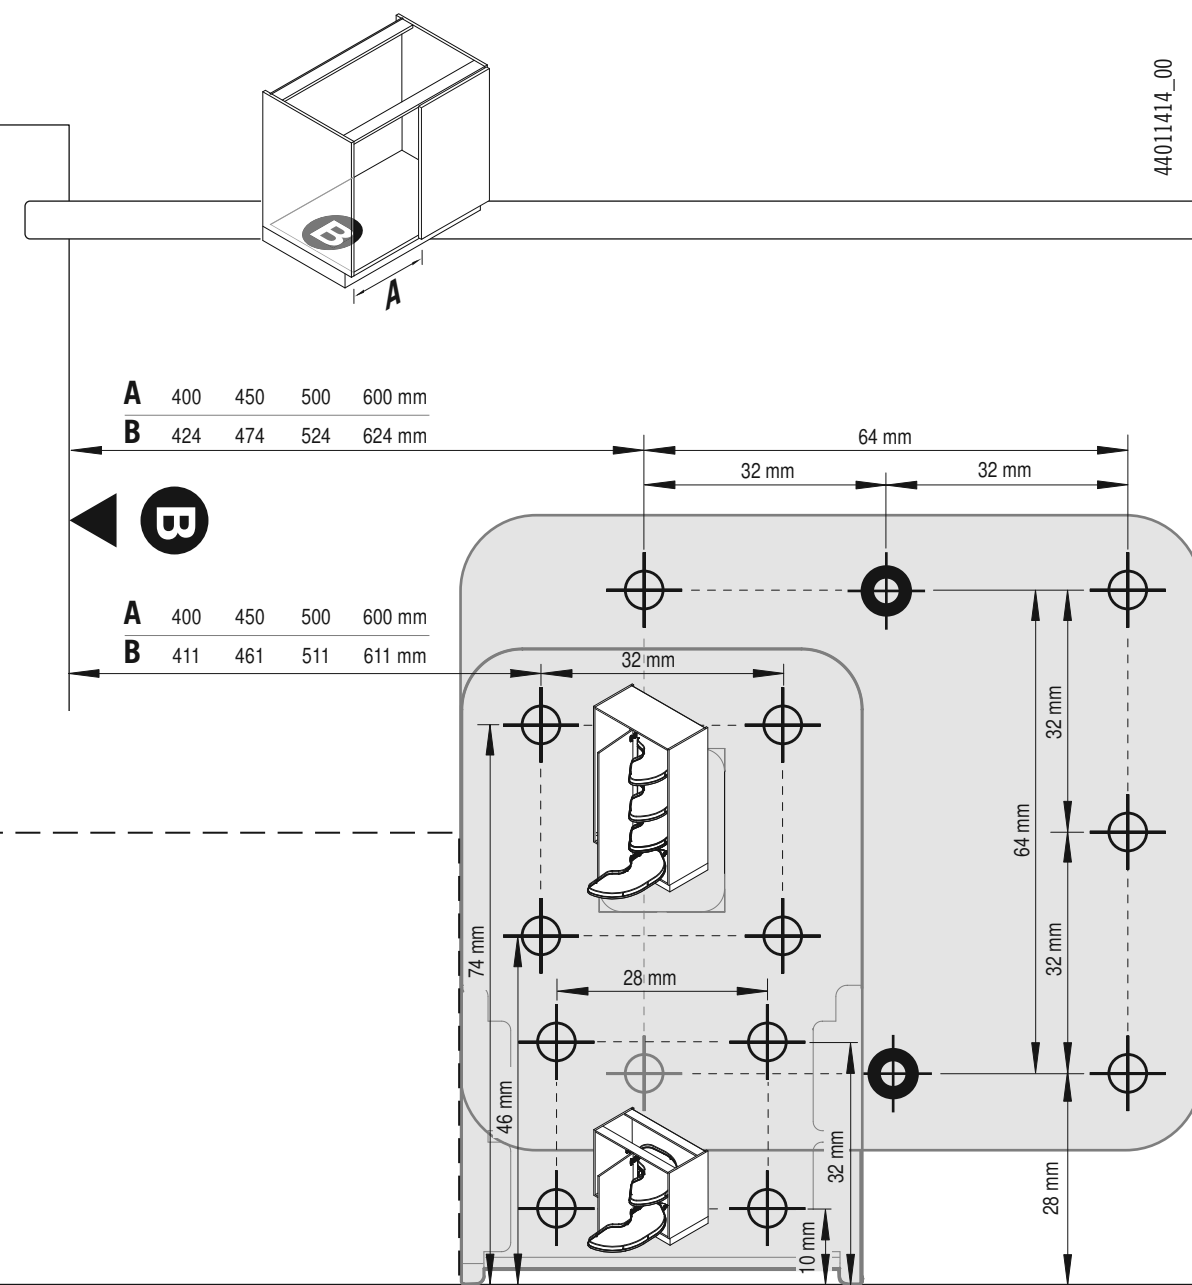

A	B min.	C
400	800	min. 361
450	900	min. 411
500	1000	min. 461
600	1000	min. 561

VAUTH SAGEL
QUALITY
MADE IN GERMANY

A	B min.	C
400	800	min. 361
450	900	min. 411
500	1000	min. 461
600	1000	min. 561

44011414_00

A	400	450	500	600
B	424	474	524	624

A	400	450	500	600
B	411	461	511	611

A