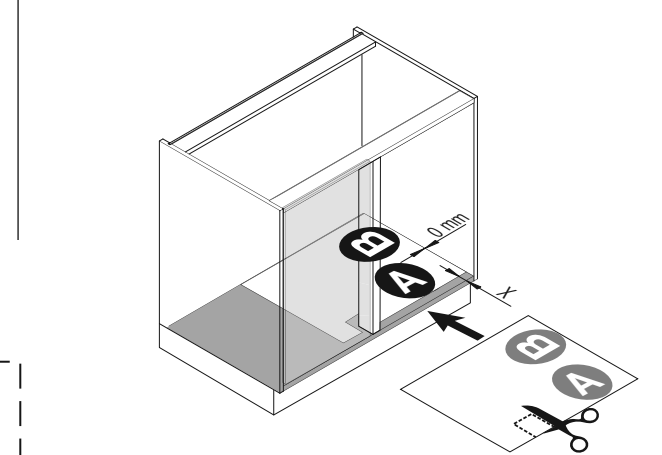

A	B min.	C
400	800	min. 361
450	900	min. 411
500	1000	min. 461
600	1000	min. 561

VAUTH SAGEL
QUALITY
MADE IN GERMANY

A	B min.	C
400	800	min. 361
450	900	min. 411
500	1000	min. 461
600	1000	min. 561

44011414_00

A	400	450	500	600
B	424	474	524	624

A	400	450	500	600
B	411	461	511	611

A