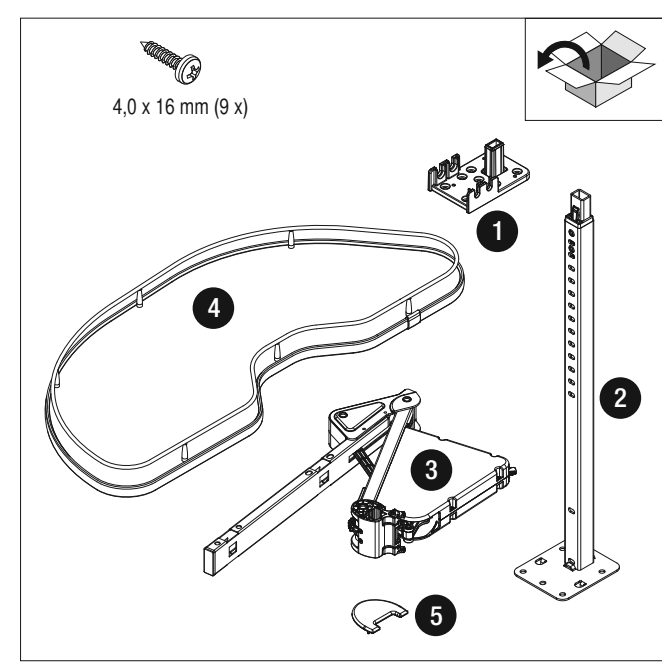

A	B min.	C
400	800	min. 361
450	900	min. 411
500	1000	min. 461
600	1000	min. 561

VAUTH SAGEL
QUALITY
MADE IN GERMANY

A	B min.	C
400	800	min. 361
450	900	min. 411
500	1000	min. 461
600	1000	min. 561

44011414_00

A	400	450	500	600
B	424	474	524	624

A	400	450	500	600
B	411	461	511	611

A