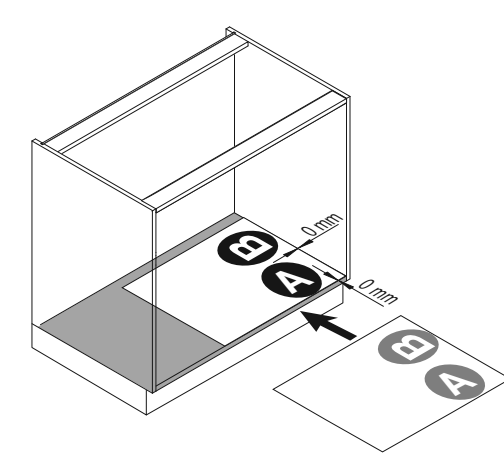

A	B min.	C
400	800	min. 361
450	900	min. 411
500	1000	min. 461
600	1000	min. 561

VAUTH SAGEL
QUALITY
MADE IN GERMANY

A	B min.	C
400	800	min. 361
450	900	min. 411
500	1000	min. 461
600	1000	min. 561

44011414_00

A	400	450	500	600
B	424	474	524	624

A	400	450	500	600
B	411	461	511	611

A